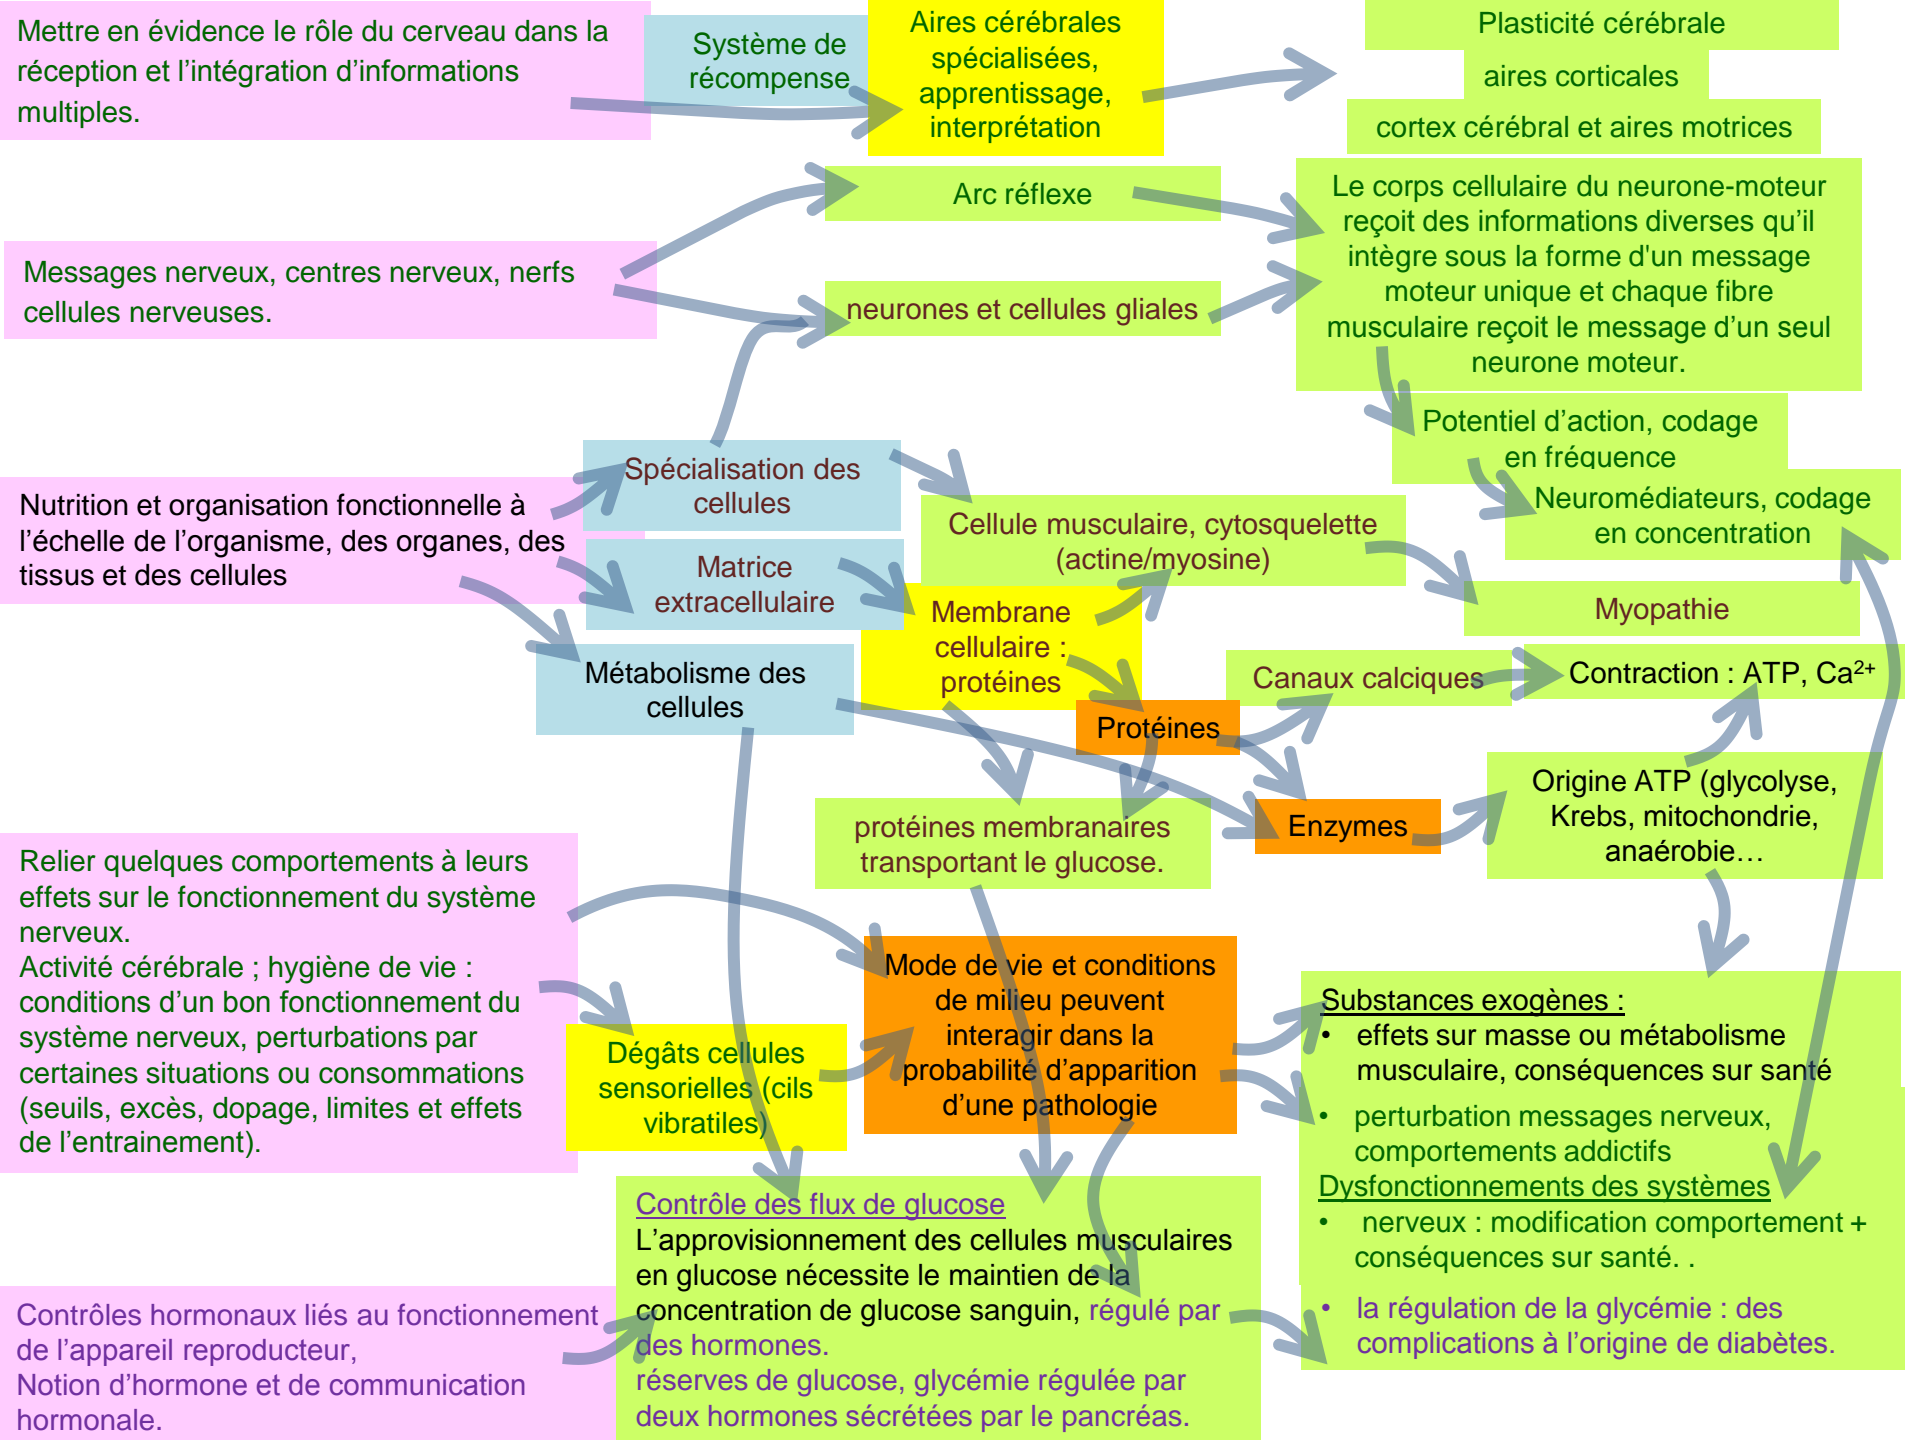

Cohérence verticale

Mouvements et système nerveux

Nouveau programme terminale
spécialité SVT

En vert : système nerveux

En noir : métabolisme

En violet : système hormonal

En marron : cellules et spécialisation cellulaire

Cycle 4

2^{nde}

1^{ère} ES

1^{ère} spé

Term spé

Cohérence verticale centrée sur système nerveux et son fonctionnement

Nouveau programme terminale
spécialité SVT

Cycle 4

2^{nde}

1^{ère} ES

1^{ère} spé

Term spé